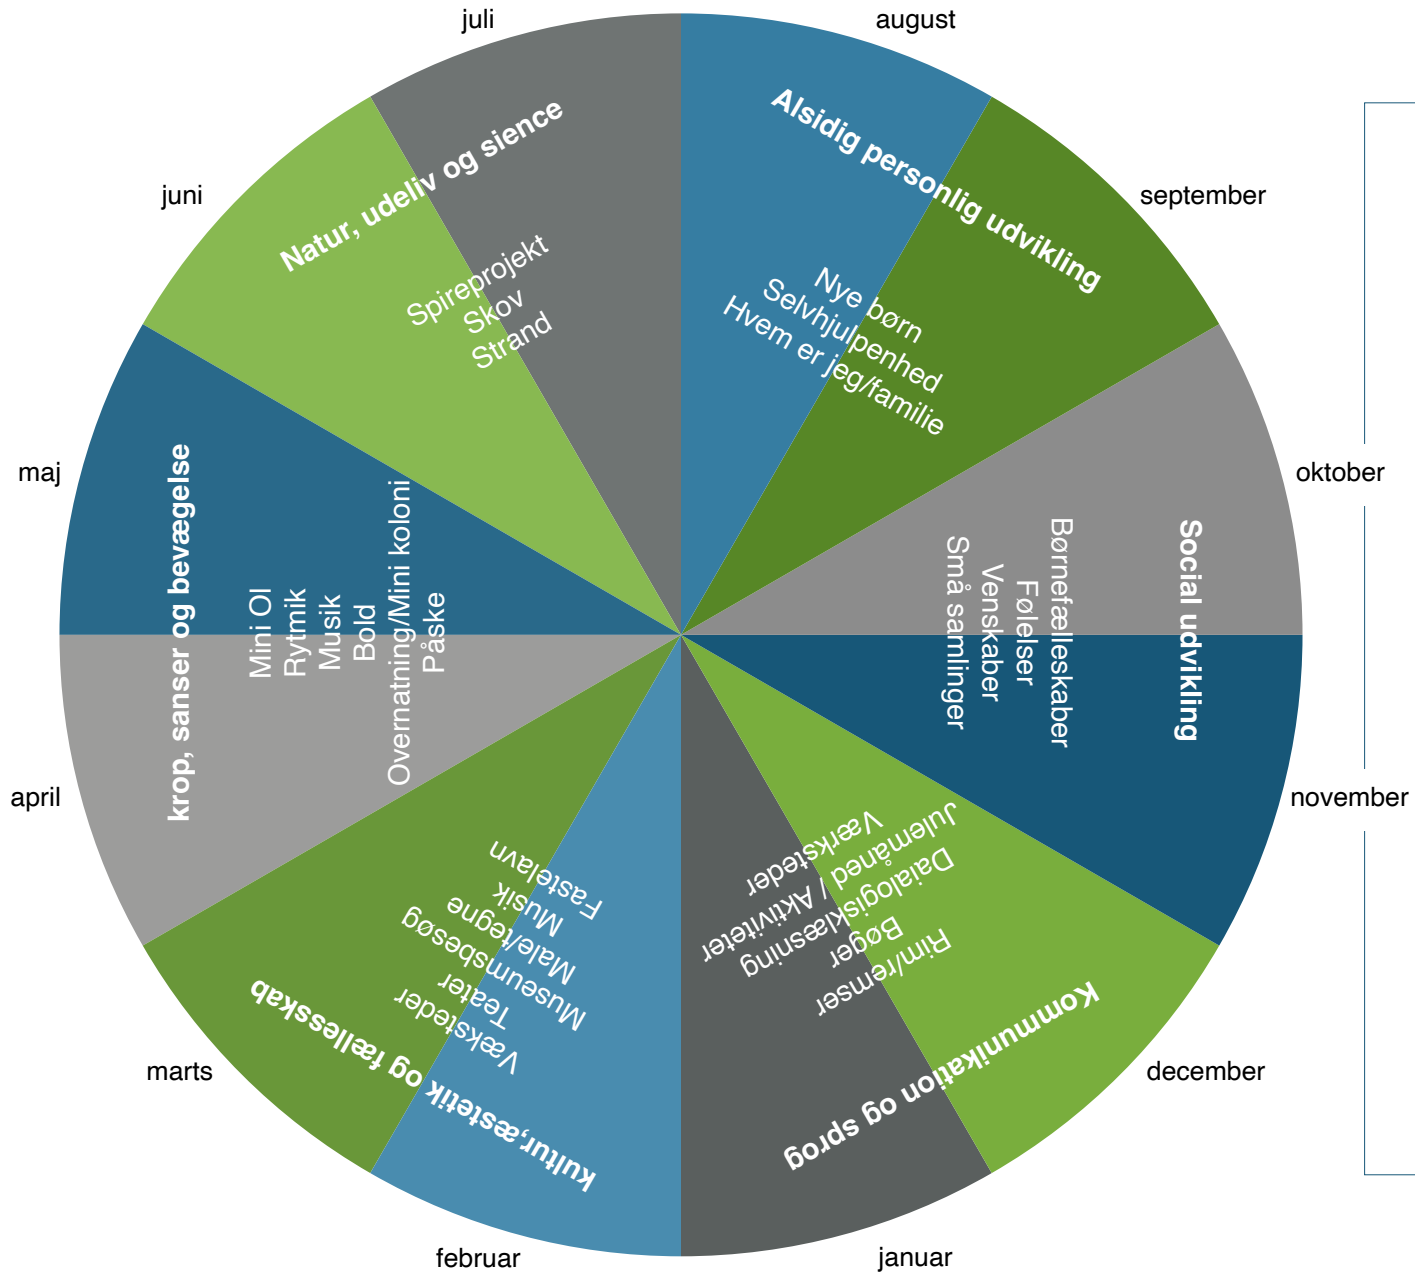

ÅRSHJUL

SANKT PETRI SKOLES BØRNEHAVE - BØRNEHUSET VOR FRUE

Vores hverdag tager afsæt i de centrale elementer, som er vores pædagogiske grundlag og som hele vores fundament er bygget op omkring.

Årskalender
Aug/sep
Nye børn – indkøring
Sommerfest
Høstfest
Okt/nov
Oktoberfest
Forældremøde
Bestyrelsesmøde
Halloween
Efterårsferie
Dec
Julefest
Lucia
Julekirke

Årskalender
Jan/feb
Kommende skolebørn
Samtaler
Bestyrelsesmøde
Skoleudsættelse/handleplan
Fastelavn
Skolegruppe
Marts/april
Páske
Skolegruppe
Pædagogiskdag
Maj/juni
Afslutning ældstegruppen
Overnatning/ koloni
Børne ol
Nye børn/ indkøring