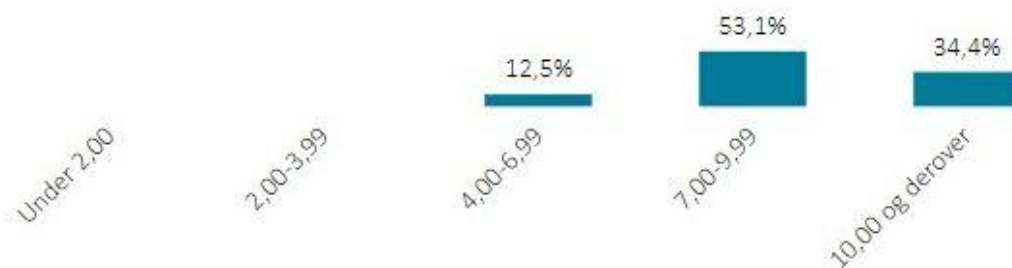

Prøvekarakterer i 9. klasse 2021/2022

Uden privatister og Uden specialklasse

Kommune: København

Afdeling: Sankt Petri Skole

Gennemsnit i obligatoriske prøver

9,4

(Antal elever med alle obligatoriske prøver: 32)

Fordeling af karaktergennemsnit i obligatoriske prøver