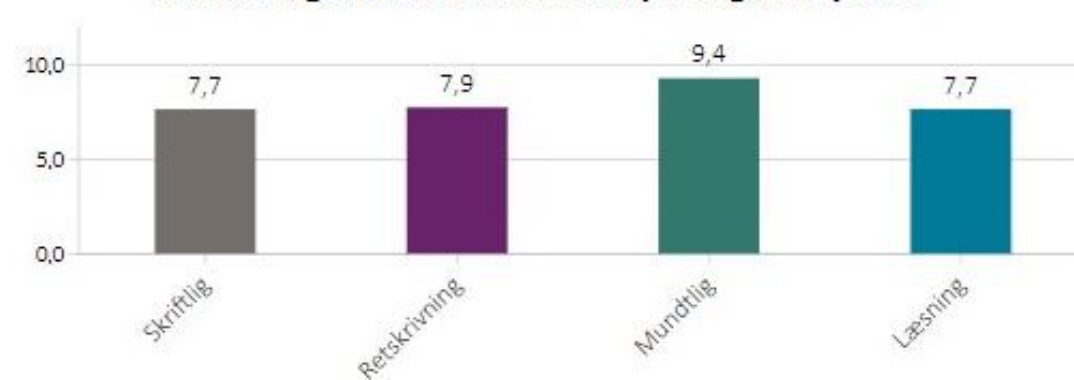

Kommune: København

Afdeling: Sankt Petri Skole

Prøvekarakterer

Karaktergennemsnit fordelt på prøver (og delprøver)

Karakterudvikling fordelt på prøver (og delprøver)

Standpunktskarakterer

Karaktergennemsnit fordelt på fagdiscipliner

Karakterudvikling fordelt på fagdiscipliner