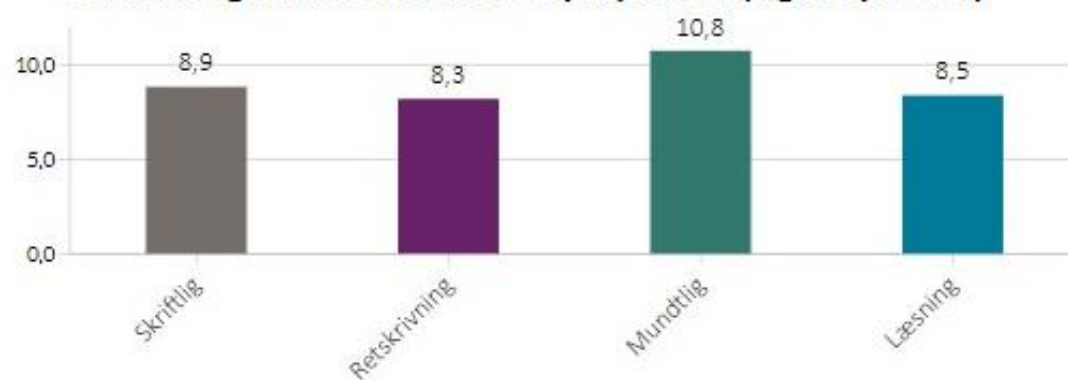

9. klasse: Karaktergennemsnit i Dansk 2021/2022

Uden privatister og Uden specialklasse

Kommune: København

Afdeling: Sankt Petri Skole

Prøvekarakterer

Karaktergennemsnit fordelt på prøver (og delprøver)