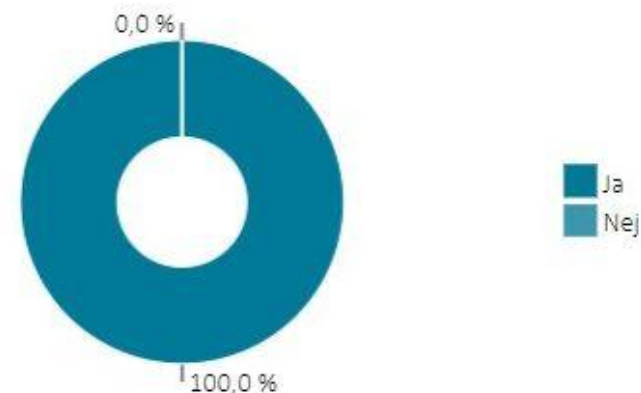

Andel elever der opnår mindst 2 i dansk og matematik